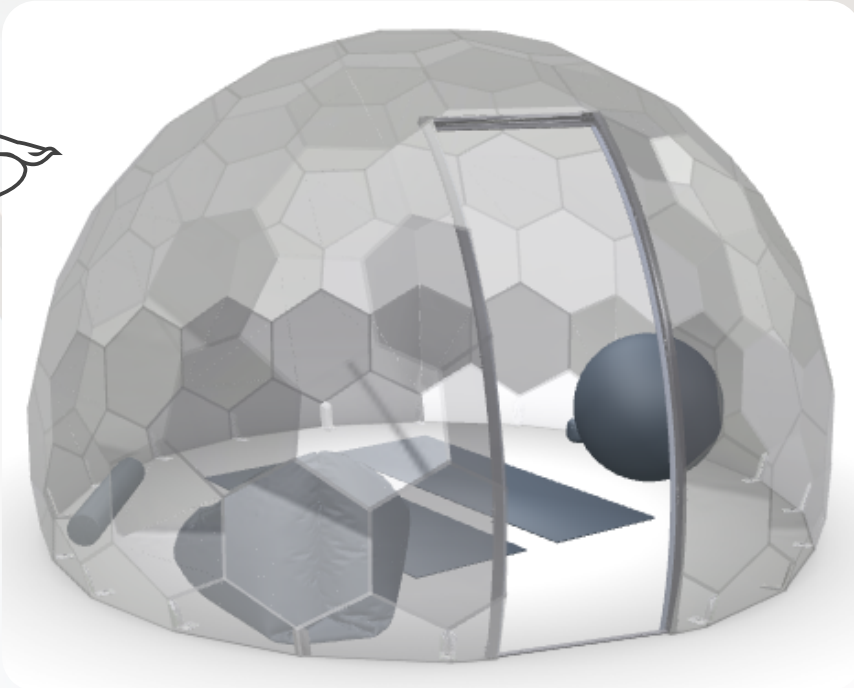

Dream Dome Fanus Dome Kullanım Alanları

DREAM DOME

0532 438 1103

Fanus Domelerimizin Özellikleri

Domelerimiz sizlere 4 mevsim hizmet vermek için tasarlanmıştır. Aynı zamanda domelerinizi hayal edebildiğiniz her türlü amaç için de kullanabilirsiniz. Domelerimizin yapıldığı solid polikarbon malzemesi:

Güneş ışınlarını ve ışığı yeterince alır. Fırtına ve rüzgara karşı dayanır.

Eşit bir hava akımı sağlar.

Isıyı uniform bir şekilde dağıtır.

DREAM DOME

Fanus Domelerimizin Boyutları

Cafe Konseptimiz

Fanus Domelerimizi, kafeleriniz, restoranlarınız ve benzer işletmeleriniz için kullanabilir, müşterilerinize unutamayacakları anlar yaşatabilirsiniz.

DREAM DOME

Oyun Alanı

İşletmenizde kalan müşterilerinizin çocuklarının eğlenceli ve keyifli vakit geçirebilmesi için Dream Dome fanus domelerinizde oyun alanları oluşturabilir, güzel vakit geçirmelerini sağlayabilirsiniz.

DREAM DOME

Yoga Alanı

Fanus domelerimizin sağladığı huzur ve mutluluk ortamında kendi vücudunuzu da rahatlatarak sakinlik içinde yoga yapabilir ve gününüzü aydınlatabilirsiniz.

DREAM DOME

Jakuzi

Fanus domelerimiz ilerine jakuzi olarak siccak bir rahatlama ortamı sunabilir ve yorgunluęunuzu kendi rahat ortamınızda atmanızı saęlayabilir.