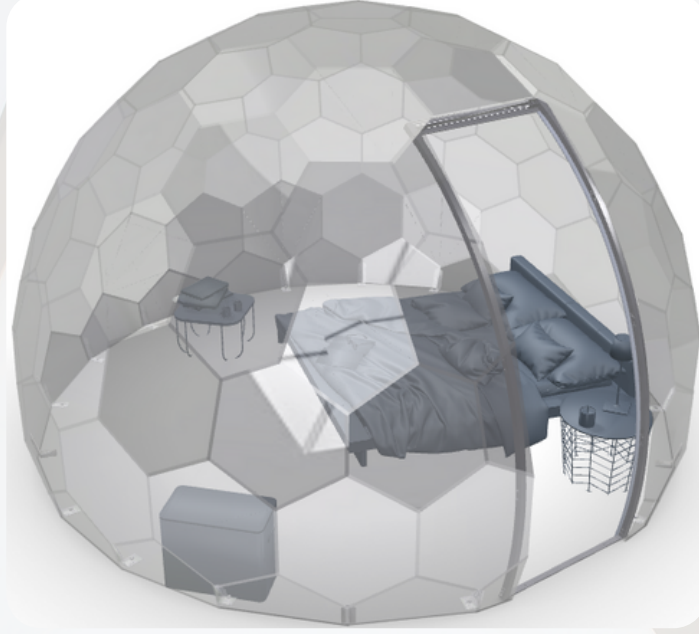

Konaklama

Otellerde, kamplarda veya sahip olduğunuz işletmelerde geçici konaklama alanı olarak domelerimiz müşterilerine sıcak ve huzurlu bir konaklama alanı olarak hizmet vermeye hazır!

DREAM DOME