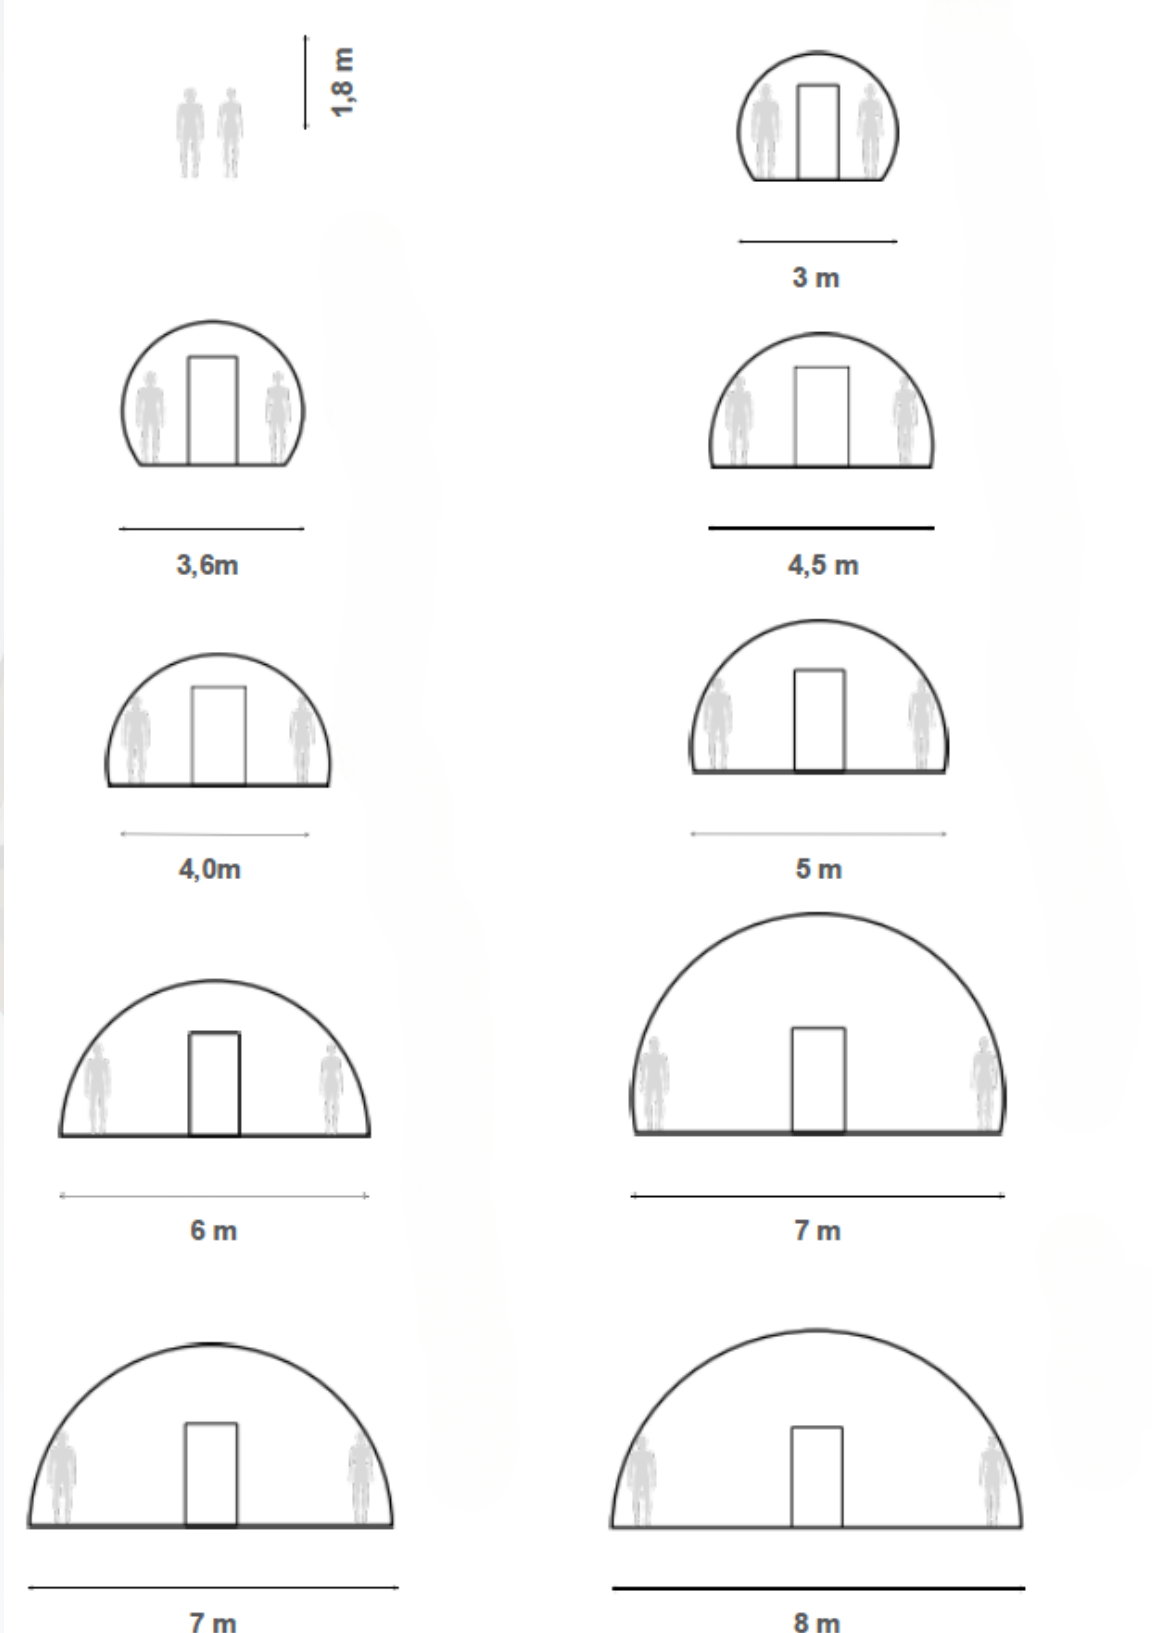

Güneş ışınlarını ve ışığı yeterince alır. Fırtına ve rüzgara karşı dayanır.

Eşit bir hava akımı sağlar.

Isıyı uniform bir şekilde dağıtır.

DREAM DOME

Fanus Domelerimizin Boyutları

Cafe Konseptimiz

Fanus Domelerimizi, kafeleriniz, restoranlarınız ve benzer işletmeleriniz için kullanabilir, müşterilerinize unutamayacakları anlar yaşatabilirsiniz.