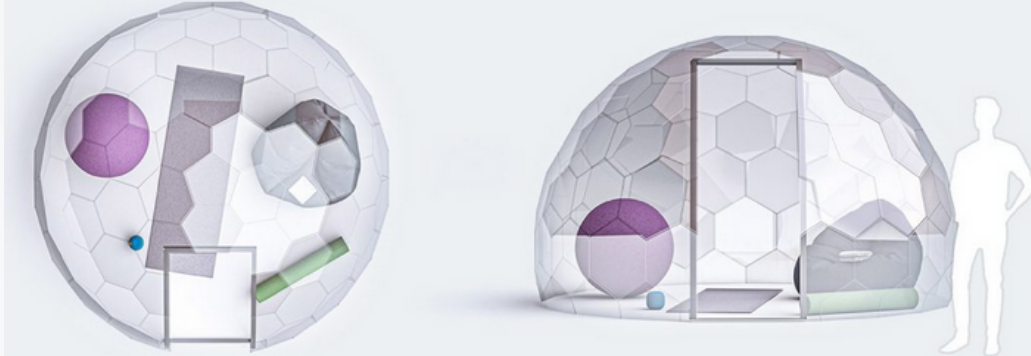

Dream Dome Fanus Dome Kullanım Alanları

DREAM DOME

0532 438 1103

Fanus Domelerimizin Özellikleri

Domelerimiz sizlere 4 mevsim hizmet vermek için tasarlanmıştır. Aynı zamanda domelerinizi hayal edebildiğiniz her türlü amaç için de kullanabilirsiniz. Domelerimizin yapıldığı solid polikarbon malzemesi:

Güneş ışınlarını ve ışığı yeterince alır. Fırtına ve rüzgara karşı dayanır.

Eşit bir hava akımı sağlar.

Isıyı uniform bir şekilde dağıtır.

DREAM DOME

Fanus Domelerimizin Boyutları

Cafe Konseptimiz

Fanus Domelerimizi, kafeleriniz, restoranlarınız ve benzer işletmeleriniz için kullanabilir, müşterilerinize unutamayacakları anlar yaşatabilirsiniz.

DREAM DOME

Oyun Alanı

İşletmenizde kalan müşterilerinizin çocuklarının eğlenceli ve keyifli vakit geçirebilmesi için Dream Dome fanus domelerinizde oyun alanları oluşturabilir, güzel vakit geçirmelerini sağlayabilirsiniz.

DREAM DOME

Yoga Alanı

Fanus domelerimizin sağladığı huzur ve mutluluk ortamında kendi vücudunuzu da rahatlatarak sakinlik içinde yoga yapabilir ve gününüzü aydınlatabilirsiniz.

DREAM DOME

Jakuzi

Fanus domelerimiz ilerine jakuzi olarak siccak bir rahatlama ortamı sunabilir ve yorgunluęunuzu kendi rahat ortamınızda atmanızı saęlayabilir.